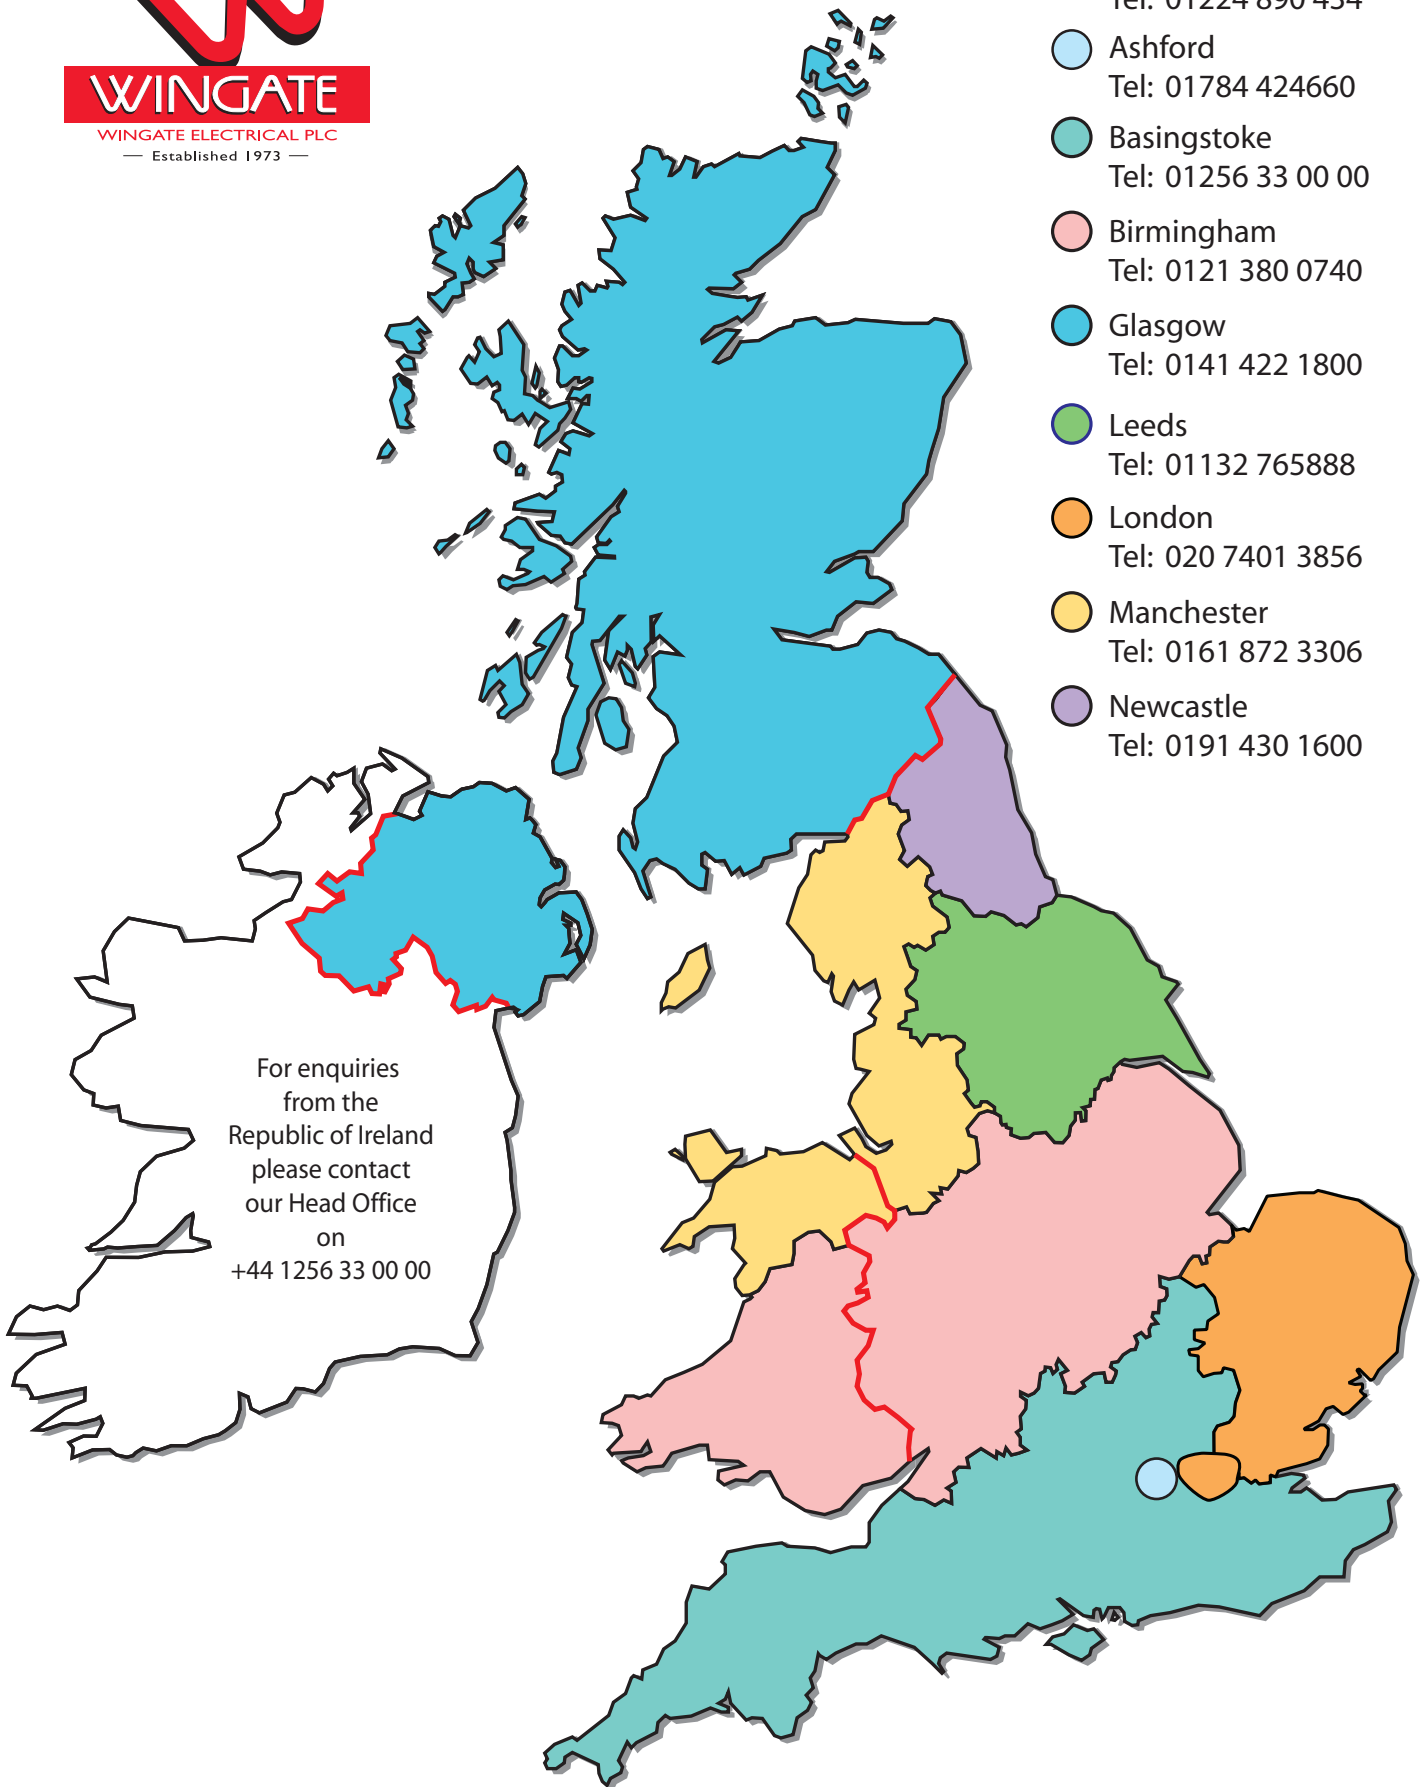

**WINGATE**  
WINGATE ELECTRICAL PLC  
— Established 1973 —

### Key to Wingate Regions

-  Aberdeen  
Tel: 01224 890 434
-  Ashford  
Tel: 01784 424660
-  Basingstoke  
Tel: 01256 33 00 00
-  Birmingham  
Tel: 0121 380 0740
-  Glasgow  
Tel: 0141 422 1800
-  Leeds  
Tel: 01132 765888
-  London  
Tel: 020 7401 3856
-  Manchester  
Tel: 0161 872 3306
-  Newcastle  
Tel: 0191 430 1600