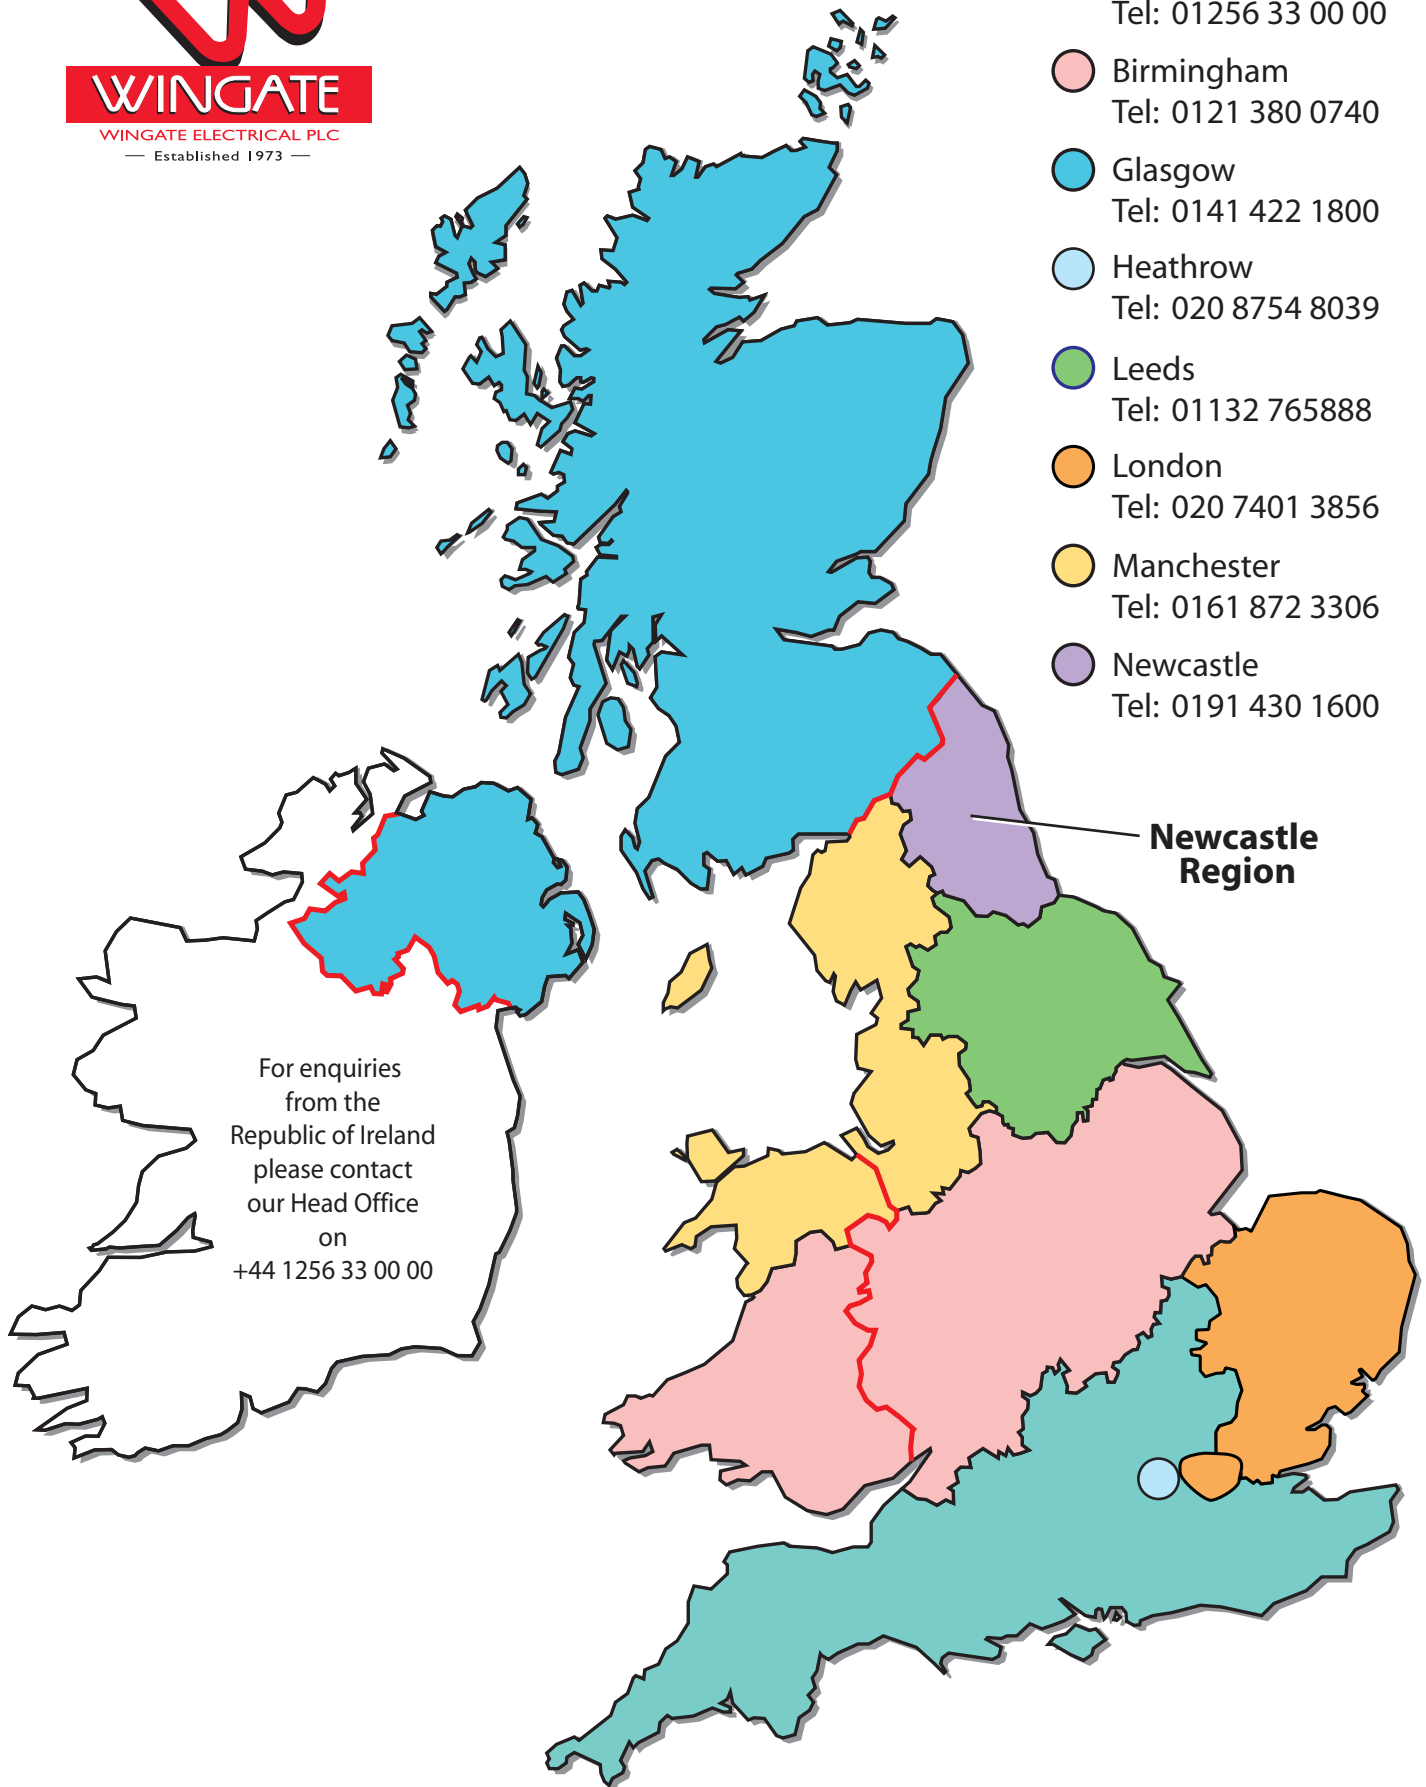

Key to Wingate Regions

-  Basingstoke
Tel: 01256 33 00 00
-  Birmingham
Tel: 0121 380 0740
-  Glasgow
Tel: 0141 422 1800
-  Heathrow
Tel: 020 8754 8039
-  Leeds
Tel: 01132 765888
-  London
Tel: 020 7401 3856
-  Manchester
Tel: 0161 872 3306
-  Newcastle
Tel: 0191 430 1600