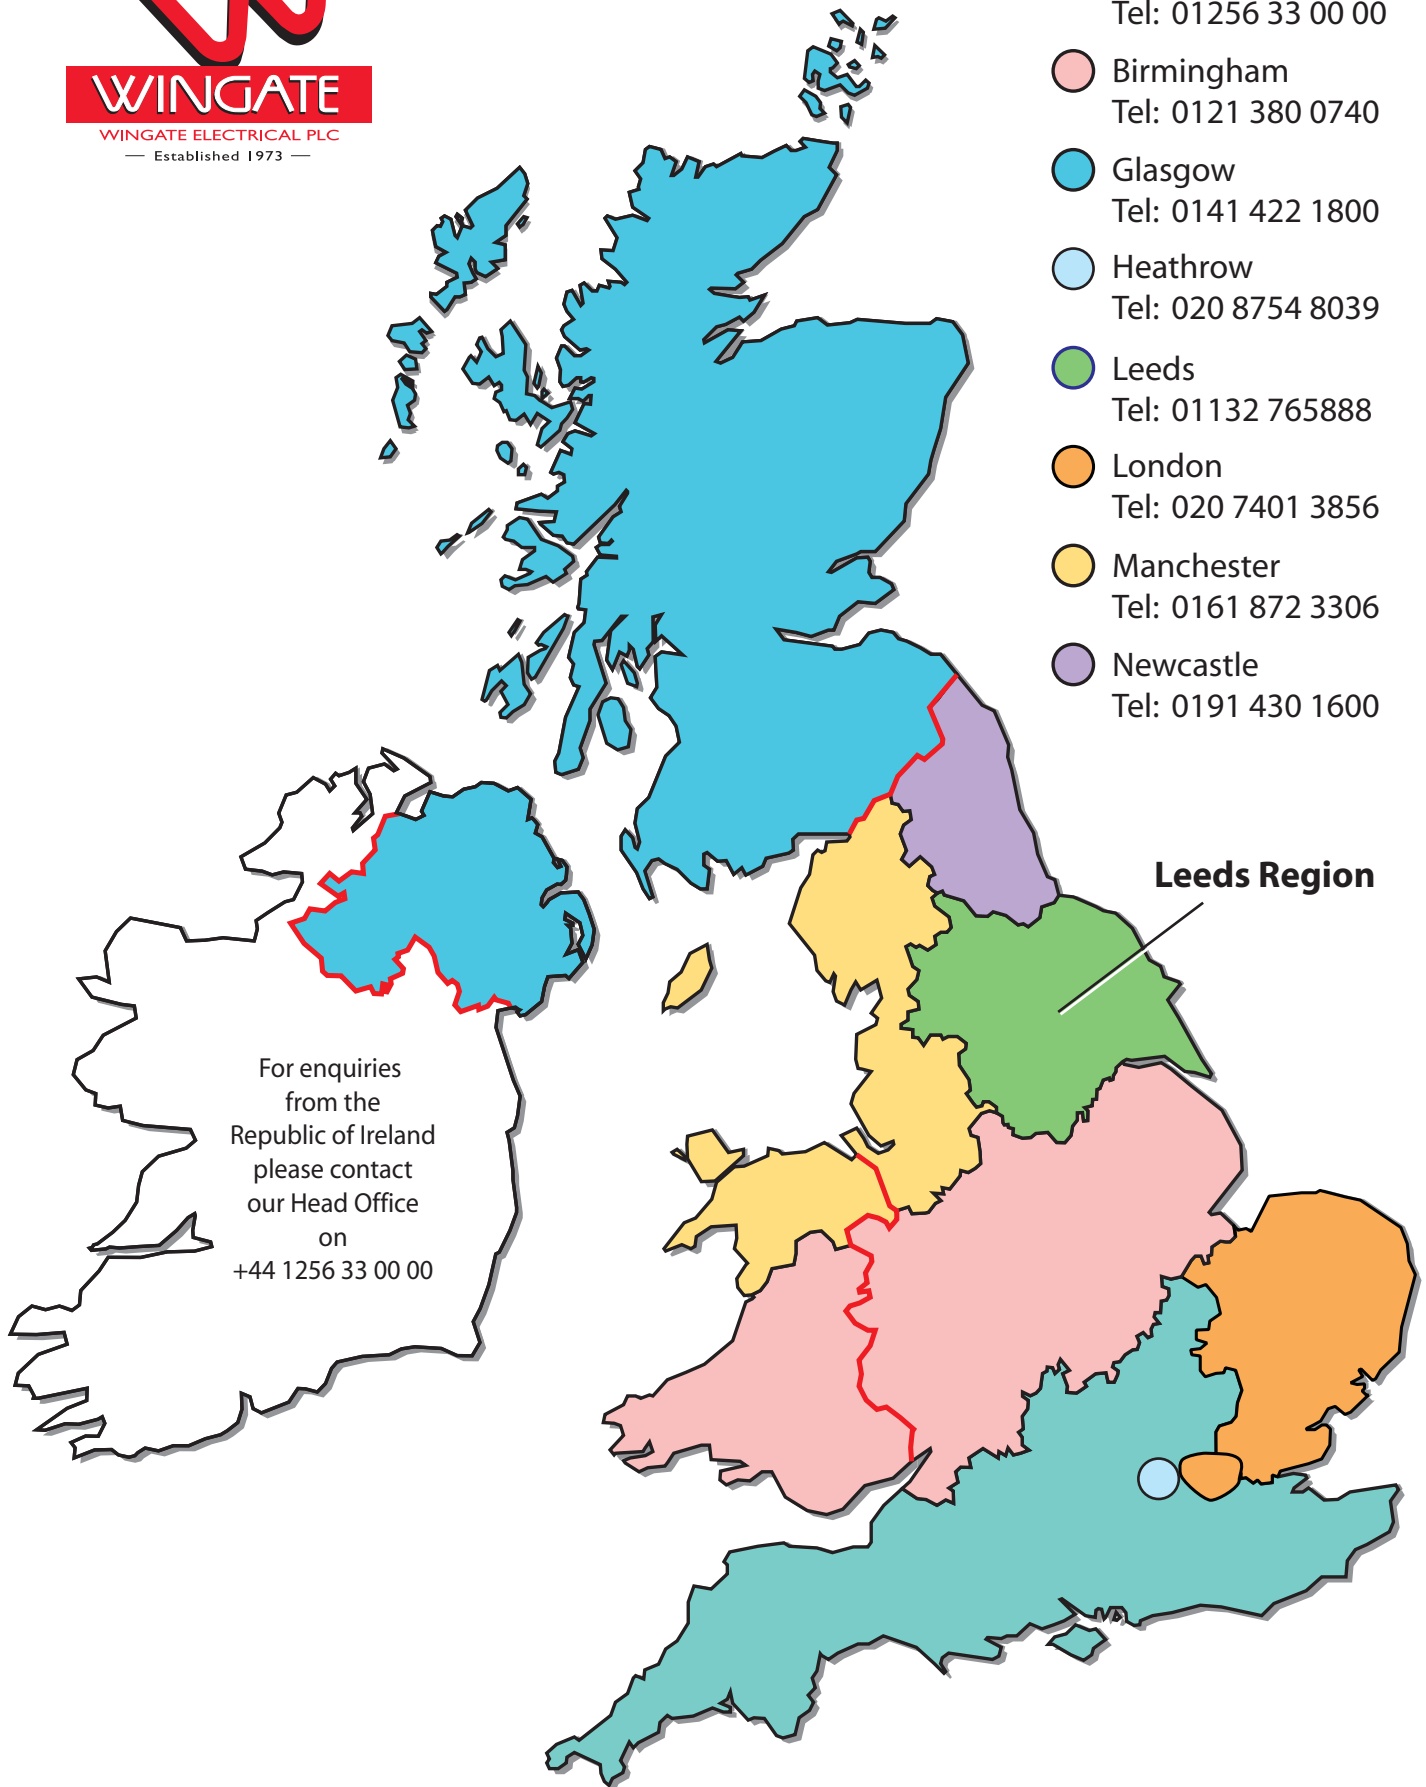

Key to Wingate Regions

-  Basingstoke
Tel: 01256 33 00 00
-  Birmingham
Tel: 0121 380 0740
-  Glasgow
Tel: 0141 422 1800
-  Heathrow
Tel: 020 8754 8039
-  Leeds
Tel: 01132 765888
-  London
Tel: 020 7401 3856
-  Manchester
Tel: 0161 872 3306
-  Newcastle
Tel: 0191 430 1600