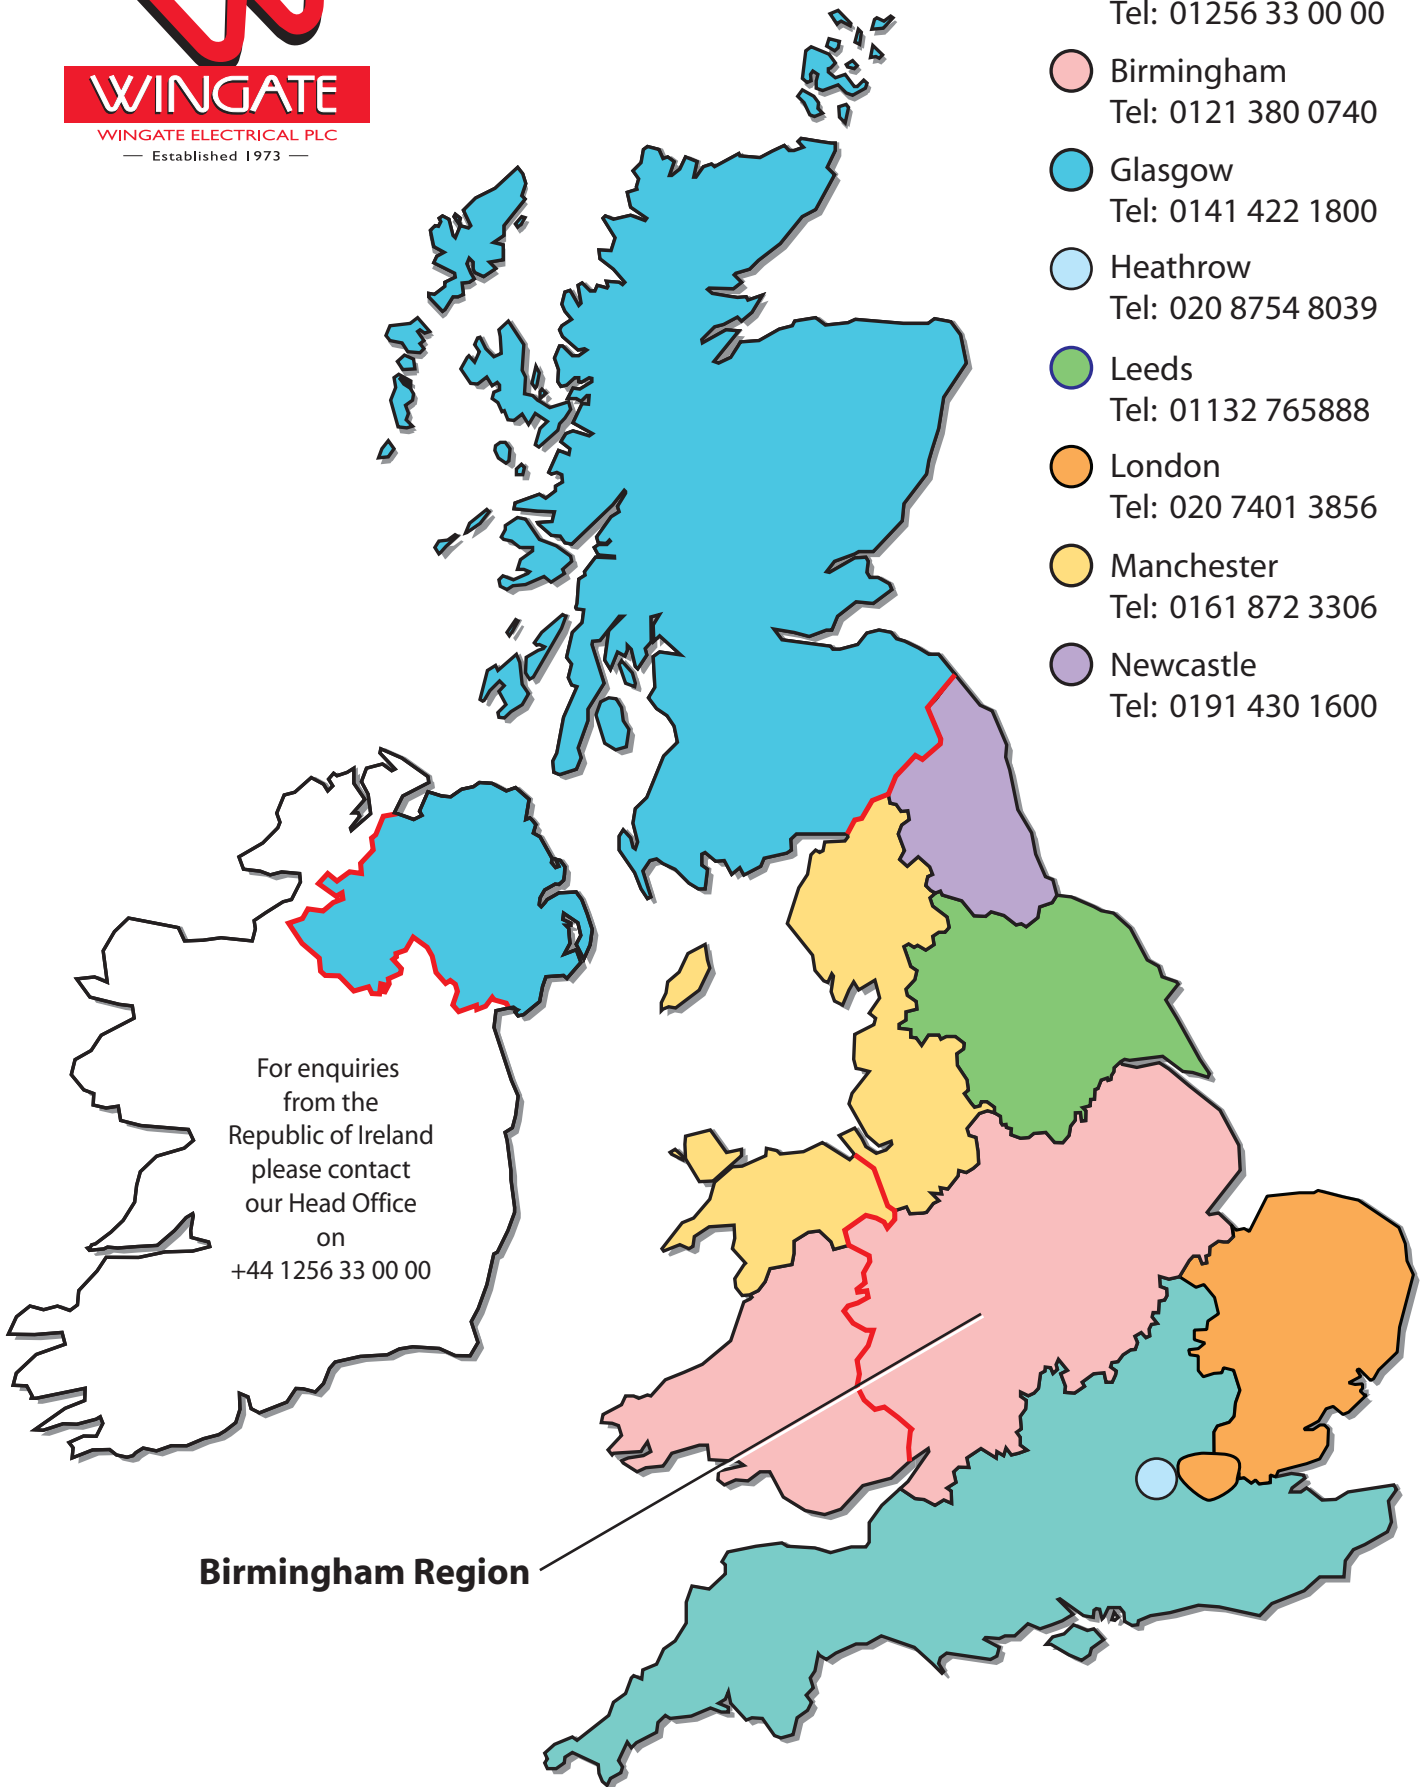

Key to Wingate Regions

-  Basingstoke
Tel: 01256 33 00 00
-  Birmingham
Tel: 0121 380 0740
-  Glasgow
Tel: 0141 422 1800
-  Heathrow
Tel: 020 8754 8039
-  Leeds
Tel: 01132 765888
-  London
Tel: 020 7401 3856
-  Manchester
Tel: 0161 872 3306
-  Newcastle
Tel: 0191 430 1600