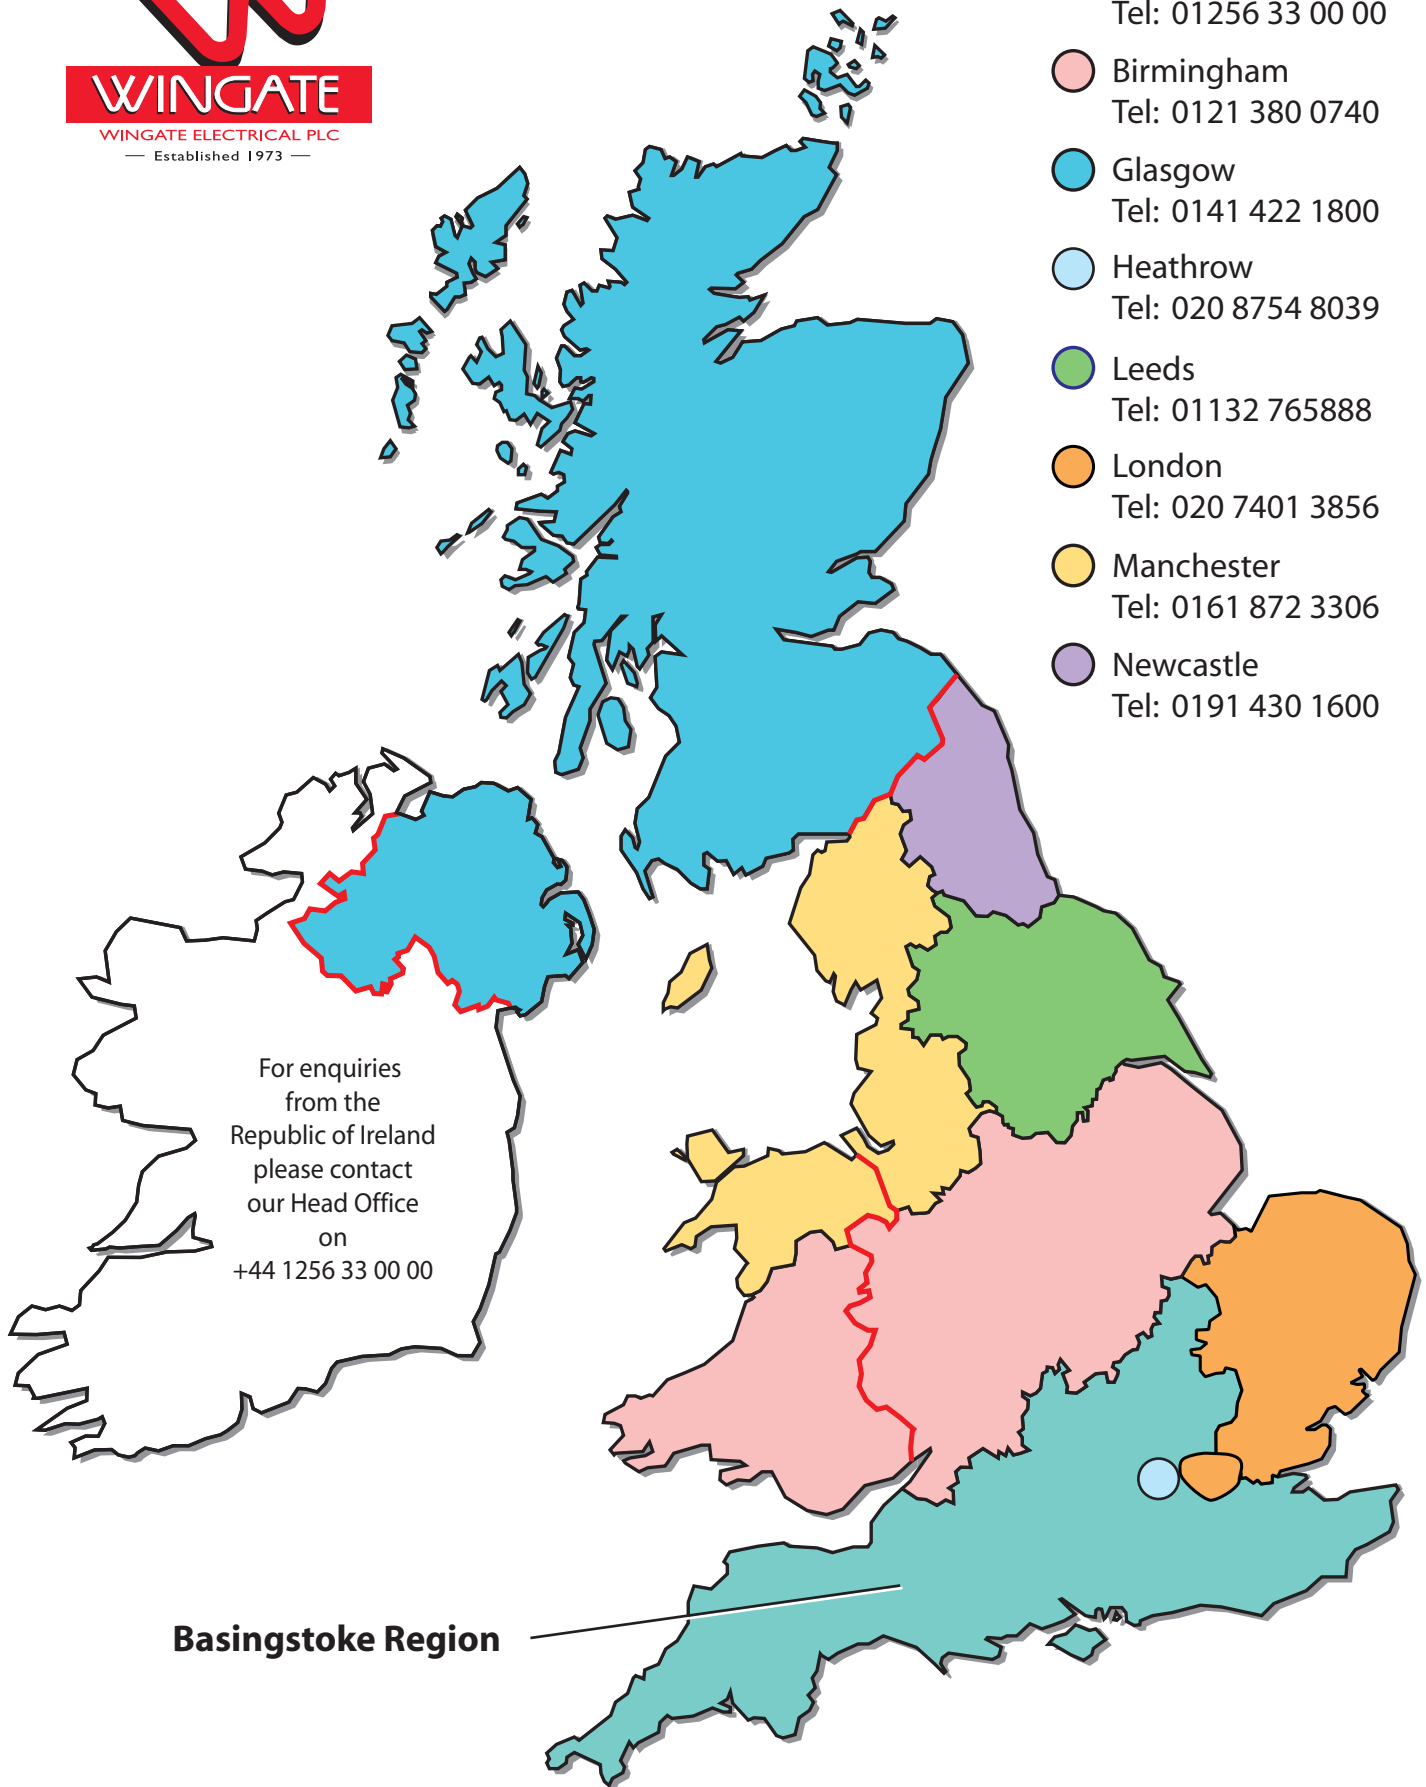

Key to Wingate Regions

-  Basingstoke
Tel: 01256 33 00 00
-  Birmingham
Tel: 0121 380 0740
-  Glasgow
Tel: 0141 422 1800
-  Heathrow
Tel: 020 8754 8039
-  Leeds
Tel: 01132 765888
-  London
Tel: 020 7401 3856
-  Manchester
Tel: 0161 872 3306
-  Newcastle
Tel: 0191 430 1600